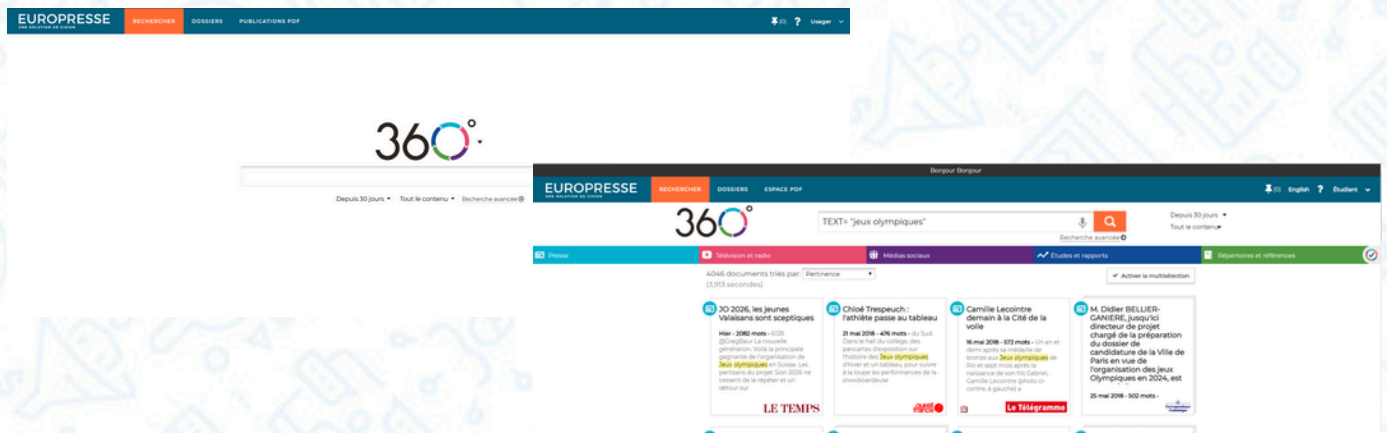

La base de presse pour les collèges

Choisissez une base de presse en ligne conçu pour les plus jeunes :

- Europresse est destinée aux élèves, enseignants et documentalistes.
- Cette version spécifique d'Europresse a initialement été créée par le Groupement des éditeurs de services en ligne (GESTE) et le Ministère de l'Éducation Nationale.