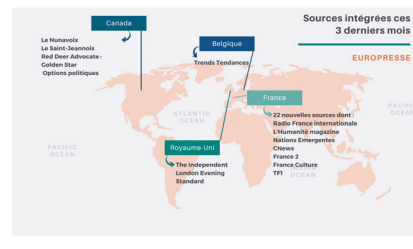

Copyright © 2024 Cision US Inc.
10 avenue du Stade France, 93200 Saint-Denis, France
cision.fr

Cet email a été envoyé à dbnso.abille@cision.com

[Gérer vos préférences](#)