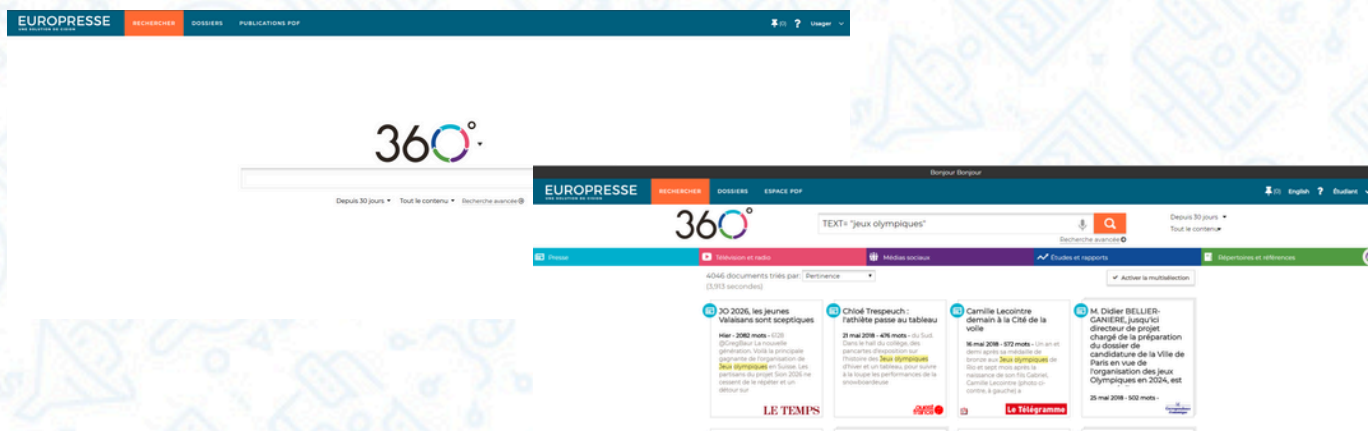

# La base de presse pour les collèges

## Choisissez une base de presse en ligne conçu pour les plus jeunes :

- Europresse est destinée aux élèves, enseignants et documentalistes.
- Cette version spécifique d'Europresse a initialement été créée par le Groupement des éditeurs de services en ligne (GESTE) et le Ministère de l'Éducation Nationale.